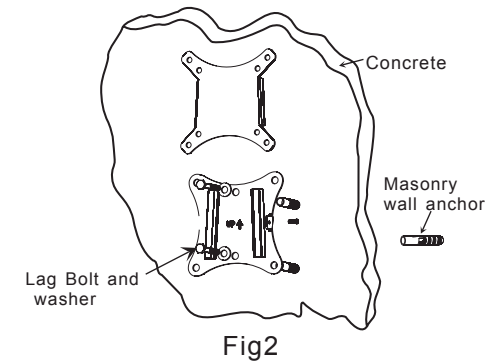

ID	Description	Qty
A	Bottom Head Screw M4 x 12	1
B	Truss Head Screw M4 x 15	4
C	Bottom Head Screw M5 x 15	4
D	Lag Bolt Washer ST8 x 50	4
E	Masonry Wall Anchor $\Phi 10 \times \Phi 7 \times 45$	2
F	Washer $\Phi 8 \times 1.6$	2

Fig3