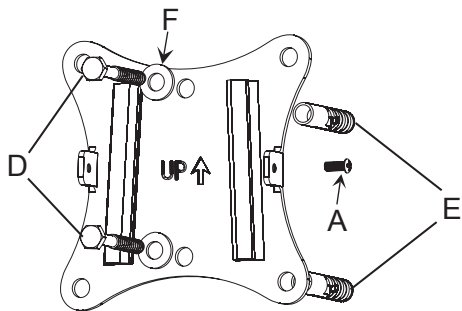

ID	Description	Qty
A	Bottom Head Screw M4 x 12	1
B	Truss Head Screw M4 x 15	4
C	Bottom Head Screw M5 x 15	4
D	Lag Bolt Washer ST8 x 50	4
E	Masonry Wall Anchor $\Phi 10 \times \Phi 7 \times 45$	2
F	Washer $\Phi 8 \times 1.6$	2