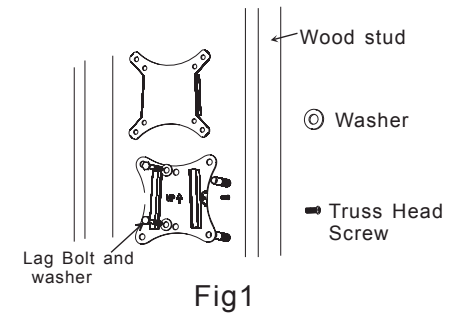

ID	Description	Qty
A	Bottom Head Screw M4 x 12	1
B	Truss Head Screw M4 x 15	4
C	Bottom Head Screw M5 x 15	4
D	Lag Bolt Washer ST8 x 50	4
E	Masonry Wall Anchor $\Phi 10 \times \Phi 7 \times 45$	2
F	Washer $\Phi 8 \times 1.6$	2